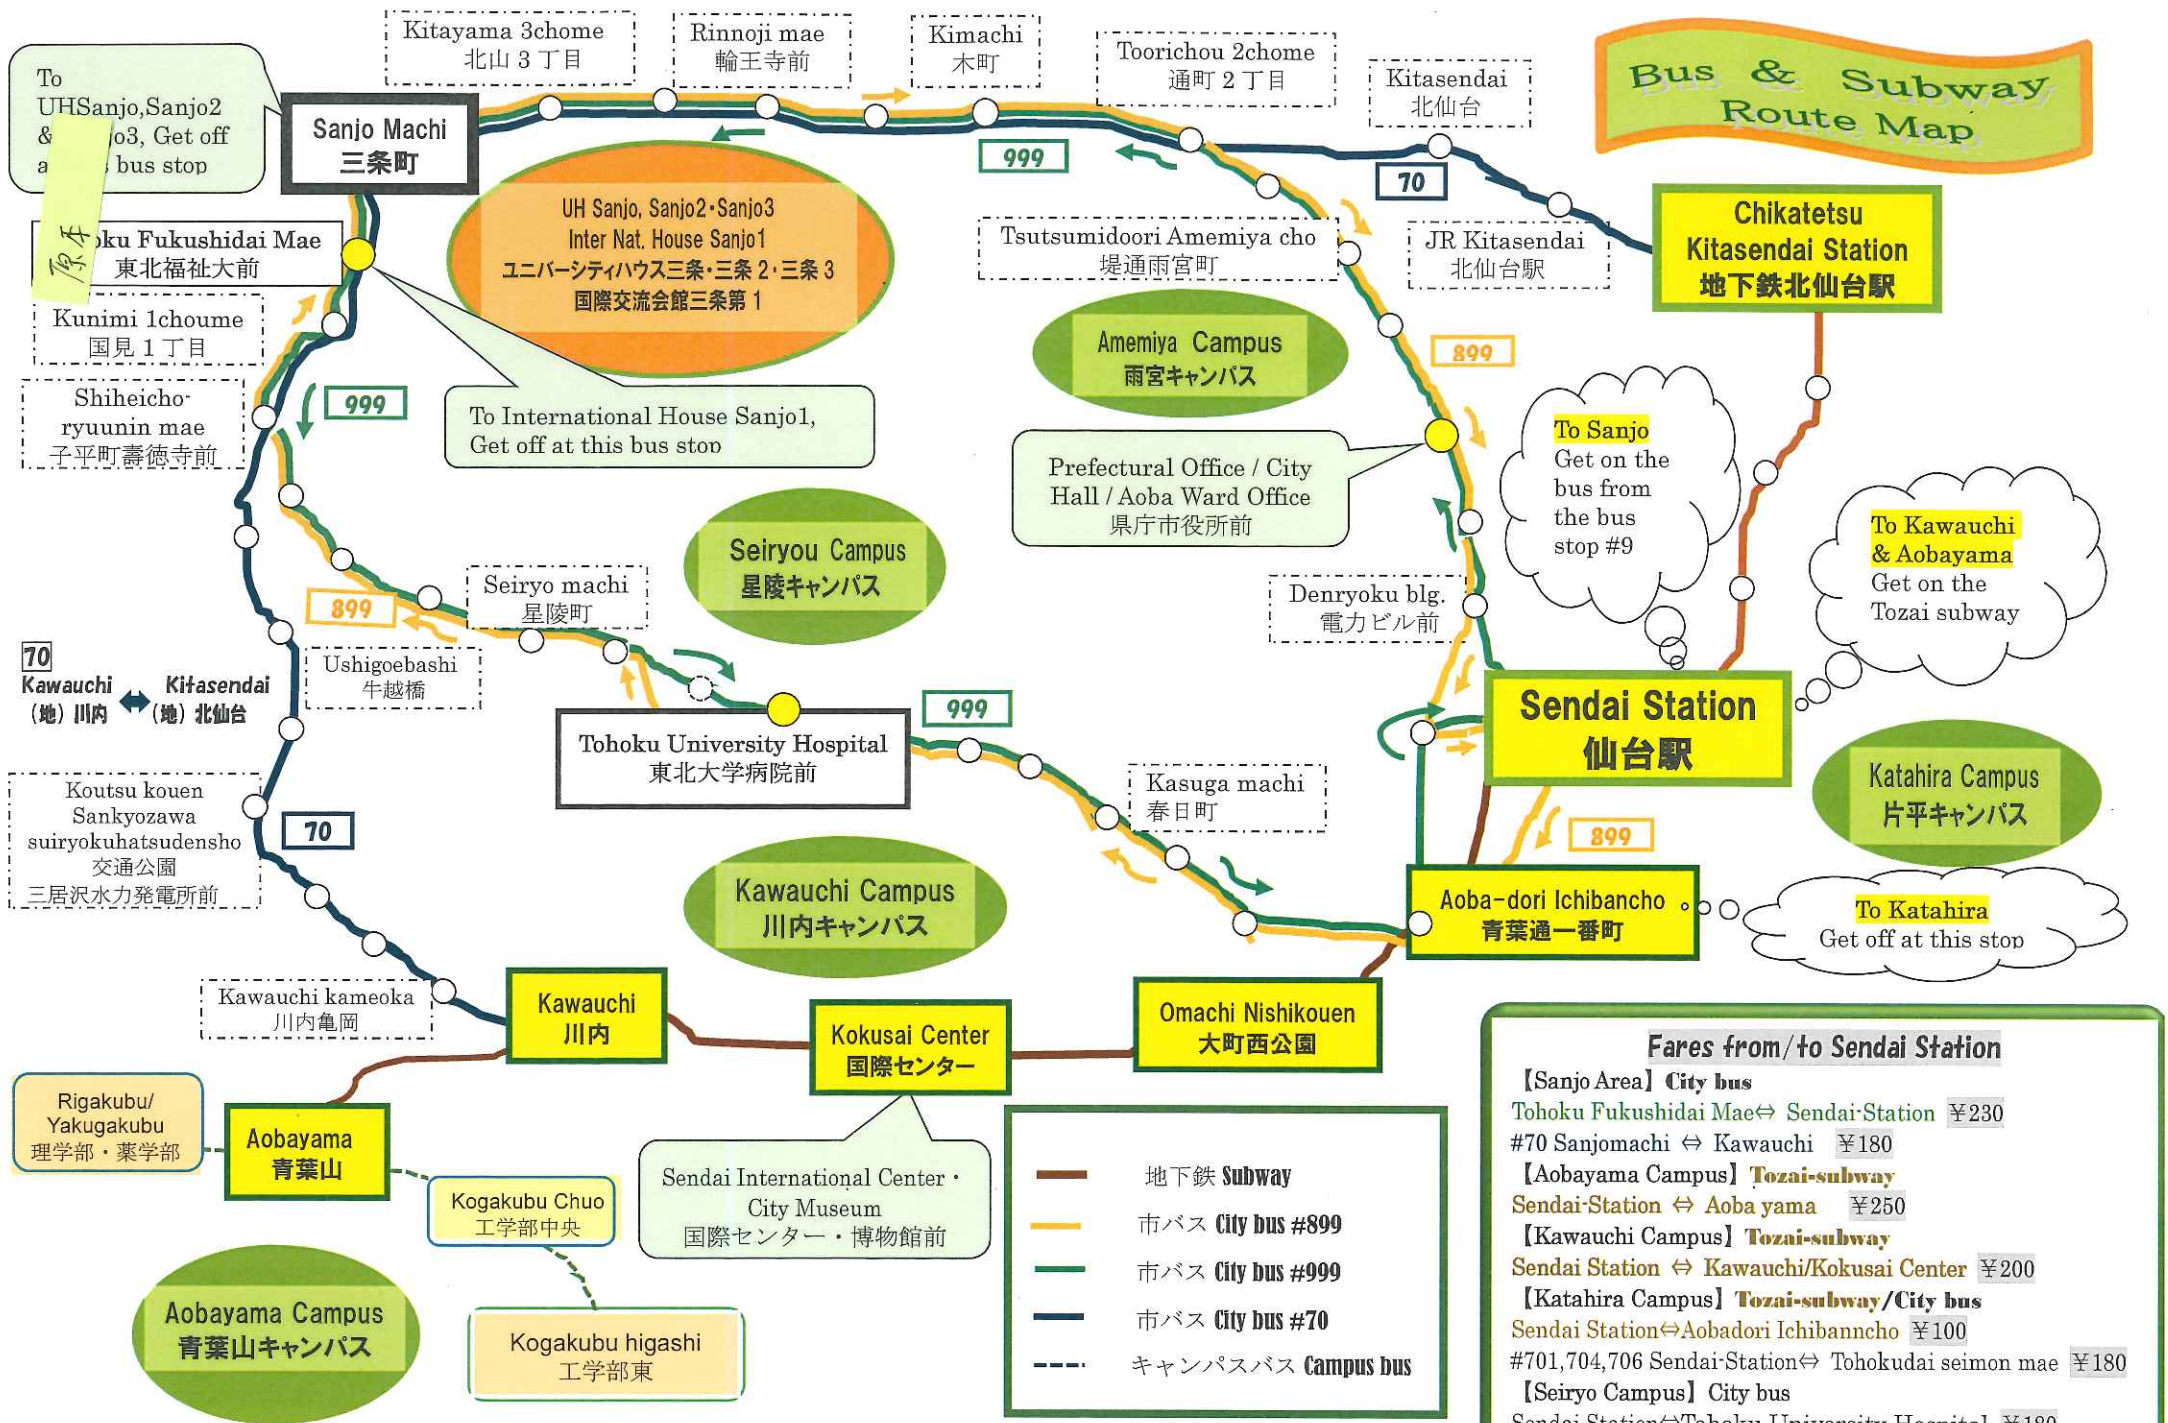

Bus & Subway Route Map

To UHSanjo, Sanjo2 & Sanjo3, Get off at Sanjo Machi bus stop

To Tohoku Fukushidai Mae 東北福祉大前

Kunimi 1choume 国見1丁目

Shiheicho-ryuunin mae 子平町壽徳寺前

To Kawauchi (地) 川内 ↔ Kitasendai (地) 北仙台

Koutsu kouen Sankyozaawa suiryokuhatsudensho 交通公園 三居沢水力発電所前

Rigakubu/ Yakugakubu 理学部・薬学部

Aobayama 青葉山

Kogakubu Chuo 工学部中央

Aobayama Campus 青葉山キャンパス

Kogakubu higashi 工学部東

Sanjo Machi 三條町

Kitayama 3chome 北山3丁目

Rinnoji mae 輪王寺前

Kimachi 木町

Toorichou 2chome 通町2丁目

Kitasendai 北仙台

UH Sanjo, Sanjo2・Sanjo3 Inter Nat. House Sanjo1 ユニバーシティハウス三條・三條2・三條3 国際交流会館三條第1

To International House Sanjo1, Get off at this bus stop

Tsutsumidoori Amemiya cho 堤通雨宮町

Aoba-dori Ichibancho 青葉通一番町

To Katahira Get off at this stop

Katahira Campus 片平キャンパス

To Kawauchi & Aobayama Get on the Tozai subway

Sendai Station 仙台駅

To Sanjo Get on the bus from the bus stop #9

Kokusai Center 国際センター