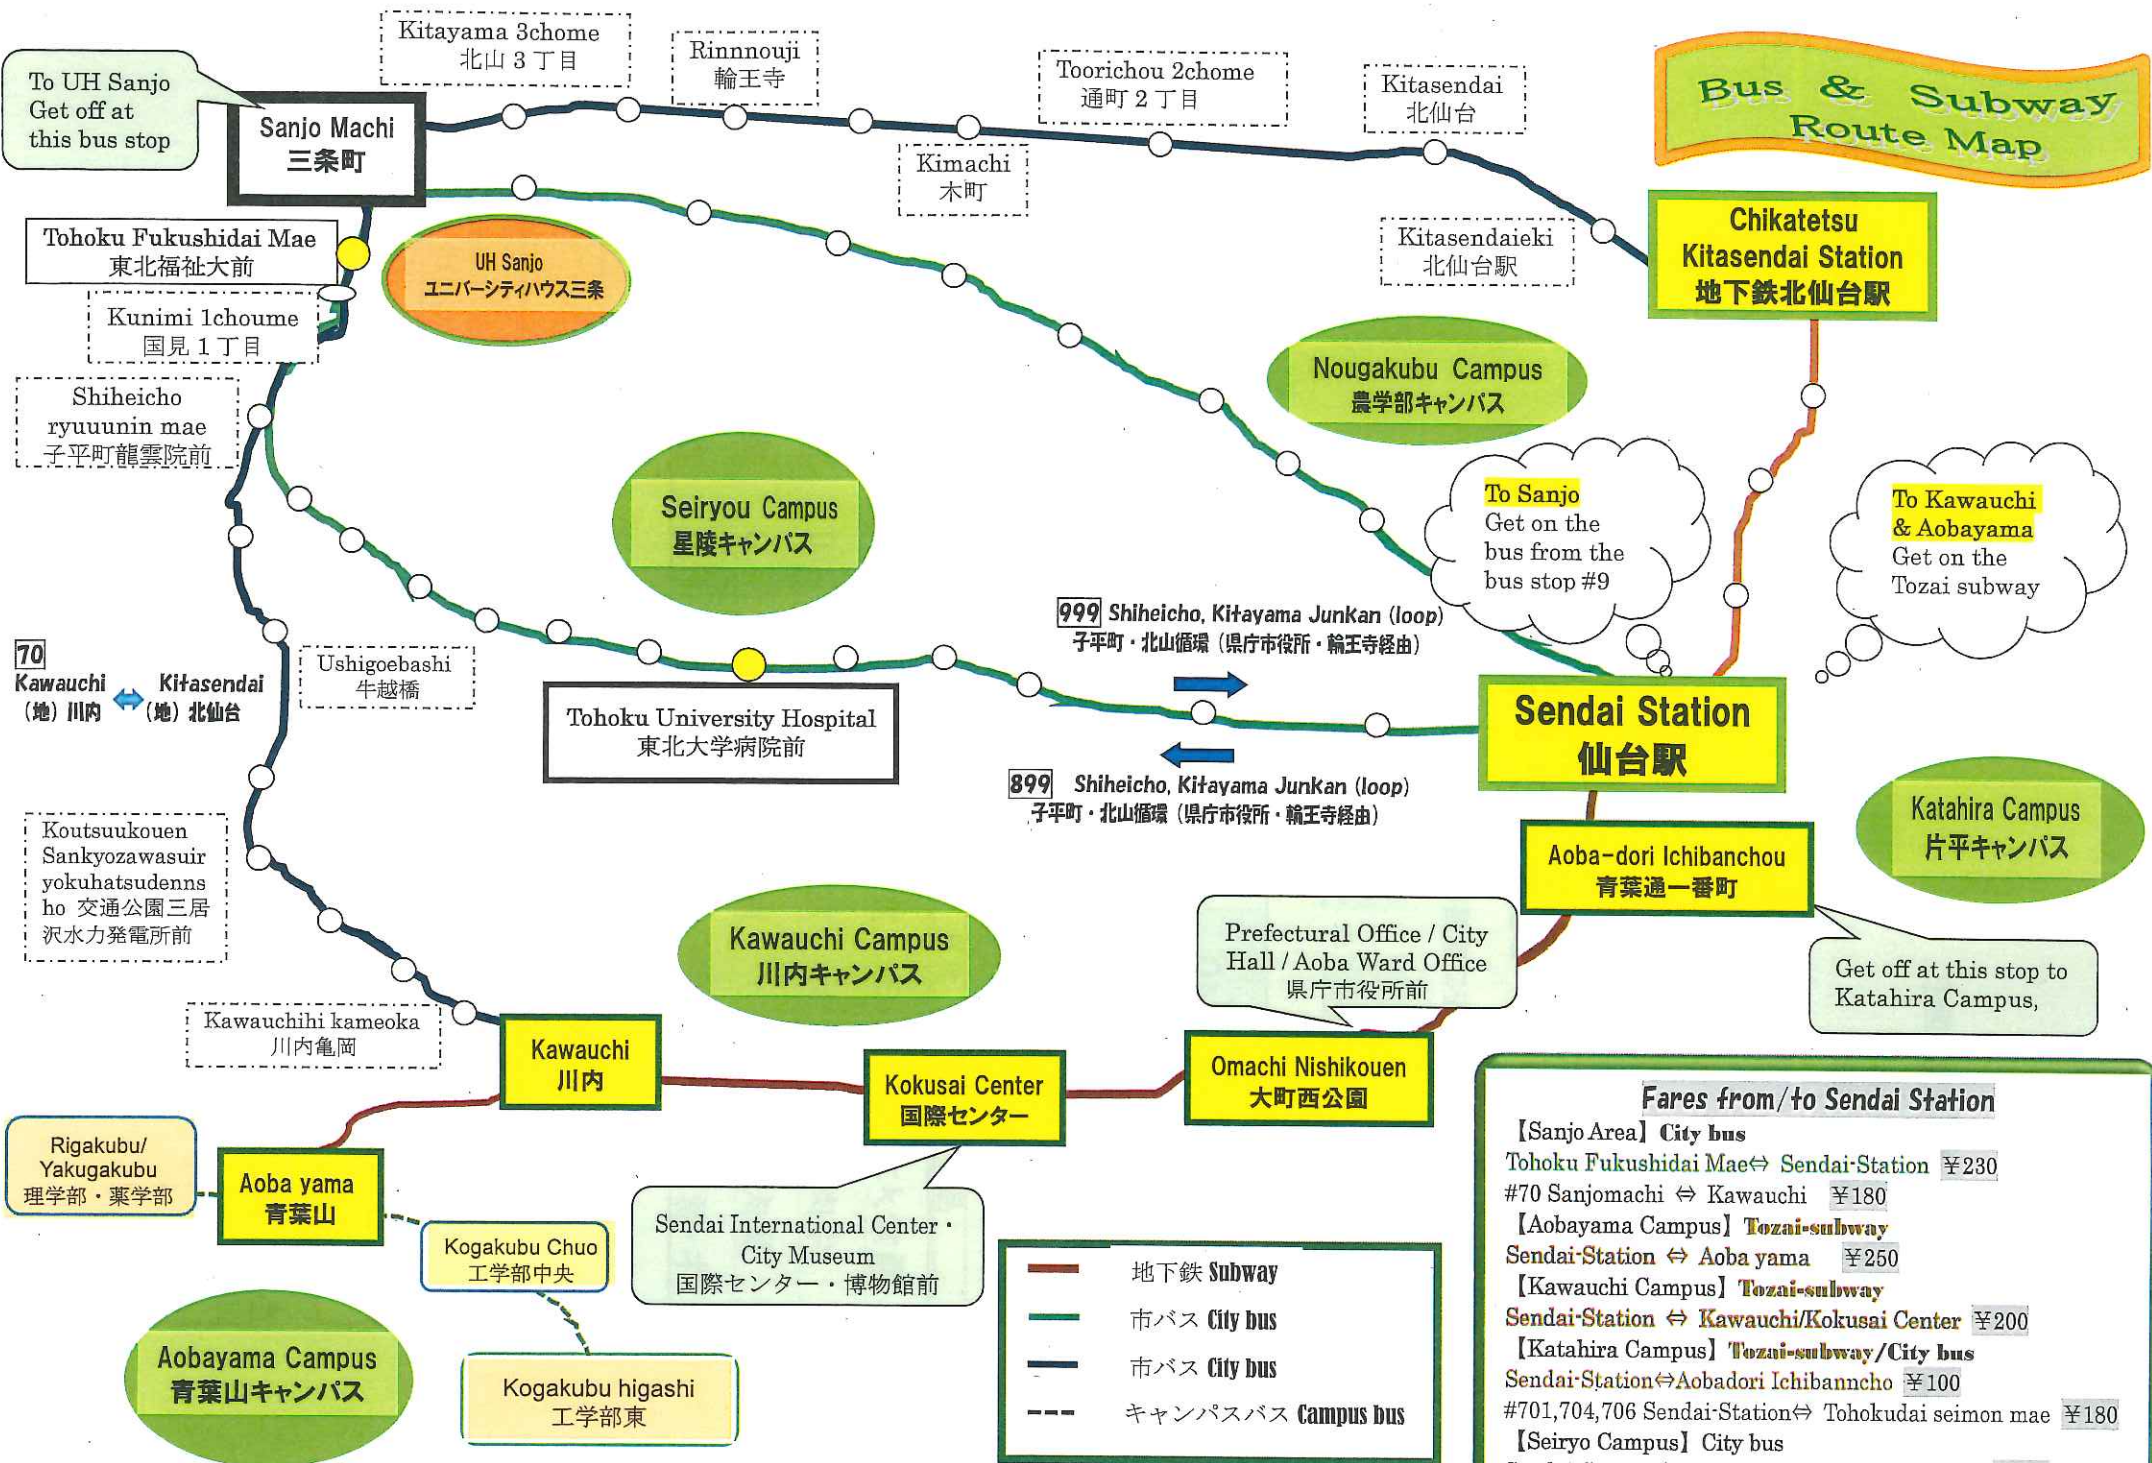

Bus & Subway Route Map

**Chikatetsu
Kitasendai Station
地下鉄北仙台駅**

**Sendai Station
仙台駅**

**Aoba-dori Ichibanchou
青葉通一番町**

**Omachi Nishikouen
大町西公園**

**Kokusai Center
国際センター**

**Kawauchi
川内**

**Aoba yama
青葉山**

**Aobayama Campus
青葉山キャンパス**

**Kogakubu Chuo
工学部中央**

**Kogakubu higashi
工学部東**

**Sendai International Center ·
City Museum
国際センター・博物館前**

**Prefectural Office / City
Hall / Aoba Ward Office
県庁市役所前**

**Tohoku University Hospital
東北大学病院前**

**Kawauchi Campus
川内キャンパス**

**Seiryu Campus
星陵キャンパス**

**Nougakubu Campus
農学部キャンパス**

**UH Sanjo
ユニバーシティハウス三条**

**Katahira Campus
片平キャンパス**

To Sanjo
Get on the
bus from the
bus stop #9

To Kawauchi
& Aobayama
Get on the
Tozai subway

- 地下鉄 Subway
- 市バス City bus
- 市バス City bus
- - - キャンパスバス Campus bus

Fares from/to Sendai Station

[Sanjo Area] City bus	
Tohoku Fukushidai Mae ⇄ Sendai-Station	¥230
#70 Sanjomachi ⇄ Kawauchi	¥180
[Aobayama Campus] Tozai-subway	
Sendai-Station ⇄ Aoba yama	¥250
[Kawauchi Campus] Tozai-subway	
Sendai-Station ⇄ Kawauchi/Kokusai Center	¥200
[Katahira Campus] Tozai-subway/City bus	
Sendai-Station ⇄ Aobadori Ichibancho	¥100
#701,704,706 Sendai-Station ⇄ Tohokudai seimon mae	¥180
[Seiryu Campus] City bus	
Sendai-Station ⇄ Tohoku University Hospital	¥180